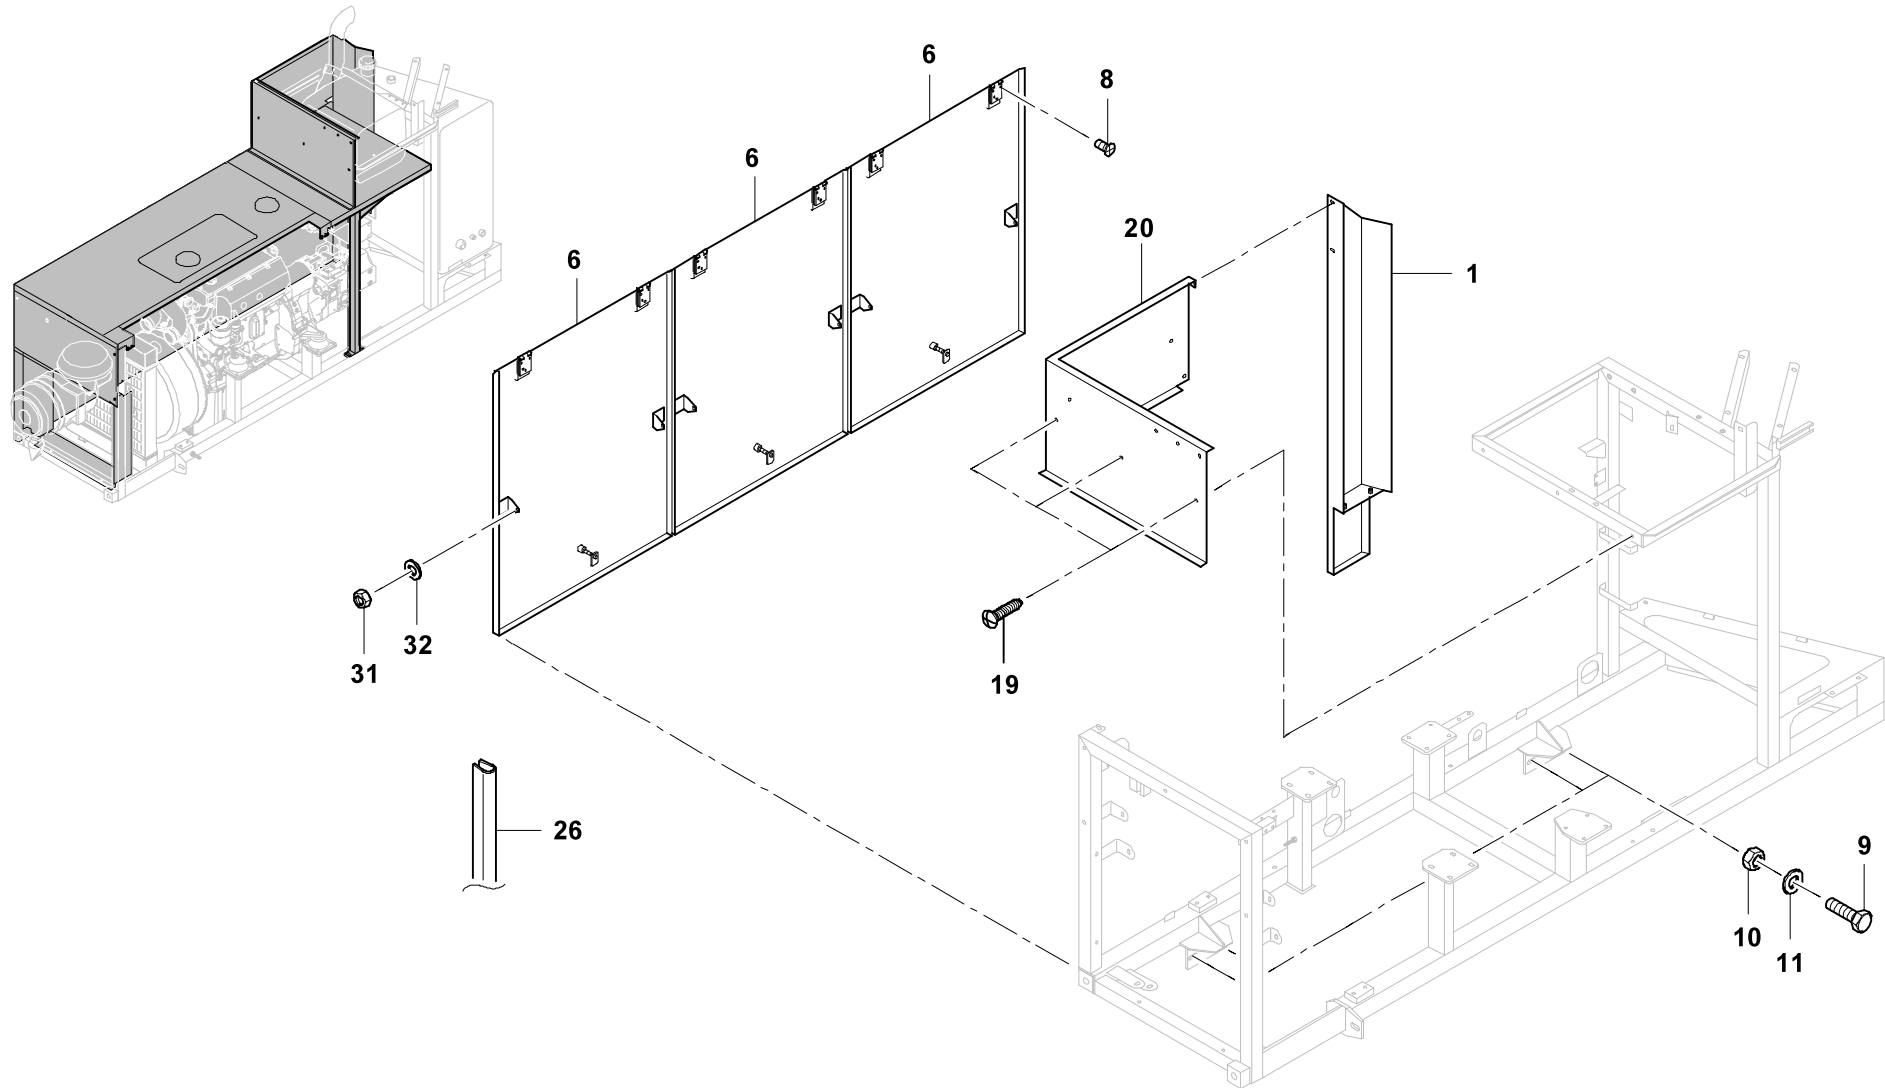

GROVE

BEBLECHUNG ANTRIEBSEINHEIT FINISHBLECHE
COVERING ENGINE UNIT FINISH PLATES

BILDТАFЕL
PICTORIAL DISPLAY

08.08

3326292-ETL C

1/1

GMK 5130
BE 660
G 034

3326292-C-BL01-0808-0000